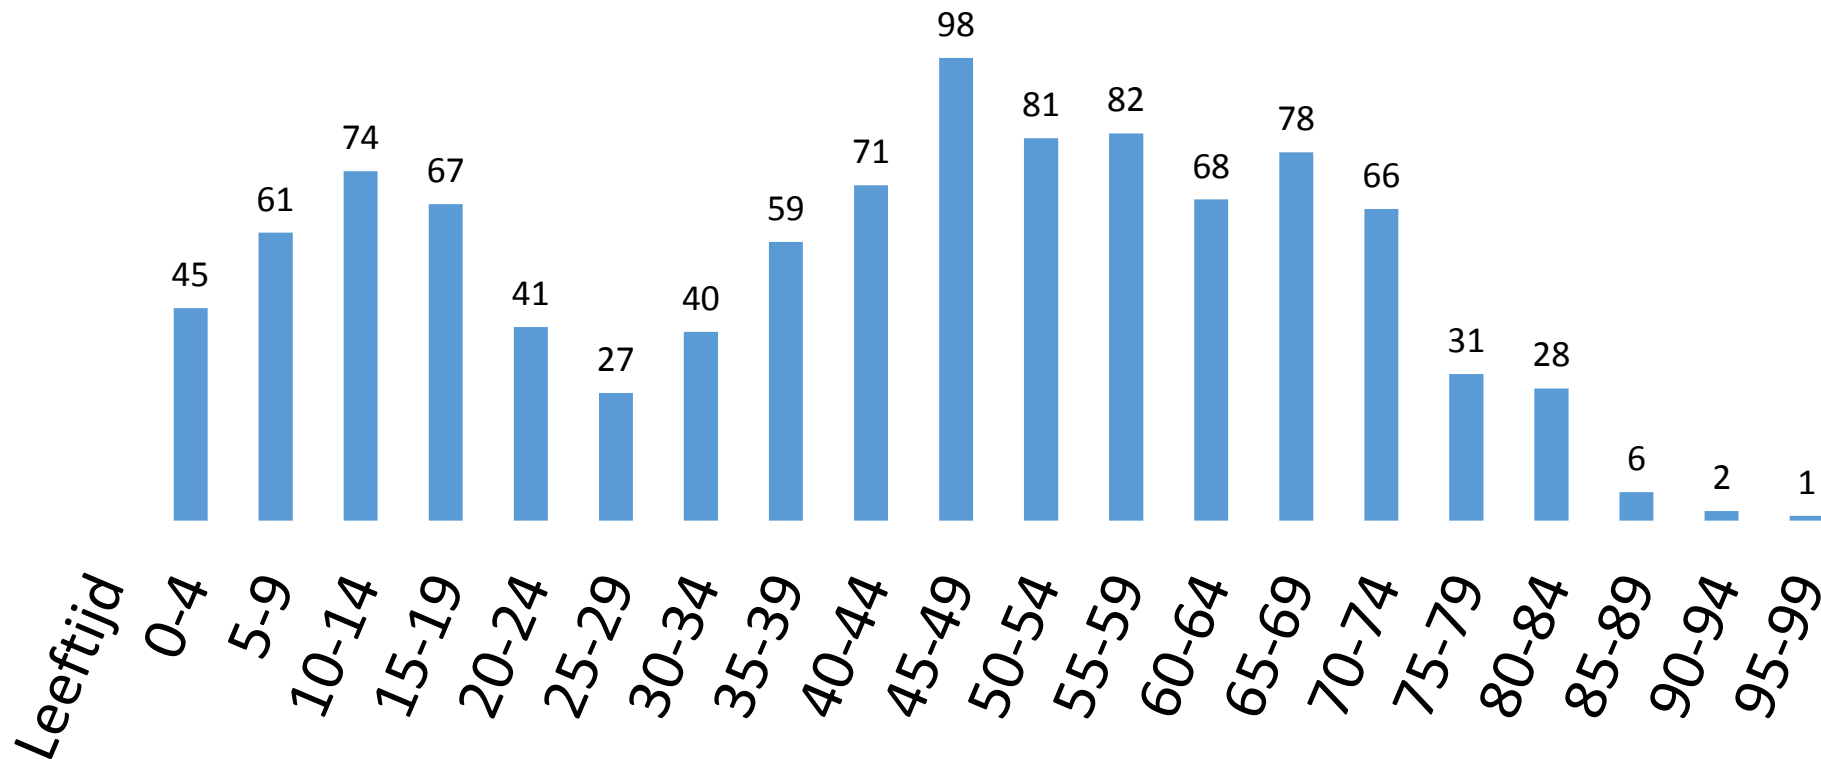

Leerlingen en leden

Leerlingen Pr.Julianaschool per 1 okt.

Ledenverloop Heelwegs Belang

Bevolkingsopbouw

Totaal inwoners: 1026, waarvan 489 vrouwen en 537 mannen

Bewonersenquête

- 62 respondentent
 - circa 7% van de bewoners,
 - circa 16% van de huishoudens
- 29 vrouwen, 33 mannen

Leeftijdsgroep	Per groep	Waardering
Jonger dan 20 jaar	3%	4,5
20 - 35 jaar	10%	4,2
35 - 50 jaar	27%	4,2
50 - 65 jaar	40%	4,2
Ouder dan 65 jaar	19%	4,5
Totaal	100%	4,2

62 respondenten

Heelwegse regio's	Per regio	Waardering
Heelweg-Oost	19%	4,1
Heelweg-West	24%	4,4
Net over de grens van de Heelweg...	8%	4,0
Noord West van de Twente route	18%	4,3
Zuid Oost van de Twente route	31%	4,3
Totaal	100%	4,2

Bewonersenquête

Op de Heelweg	Per groep	Waardering
Ik ben geboren en getogen	21%	4,0
Ik woon hier tussen de 0 en 10 jaar	27%	4,3
Ik woon hier meer dan 10 jaar	52%	4,3
Totaal	100%	4,2

Heelweg-West

Heelweg-Oost