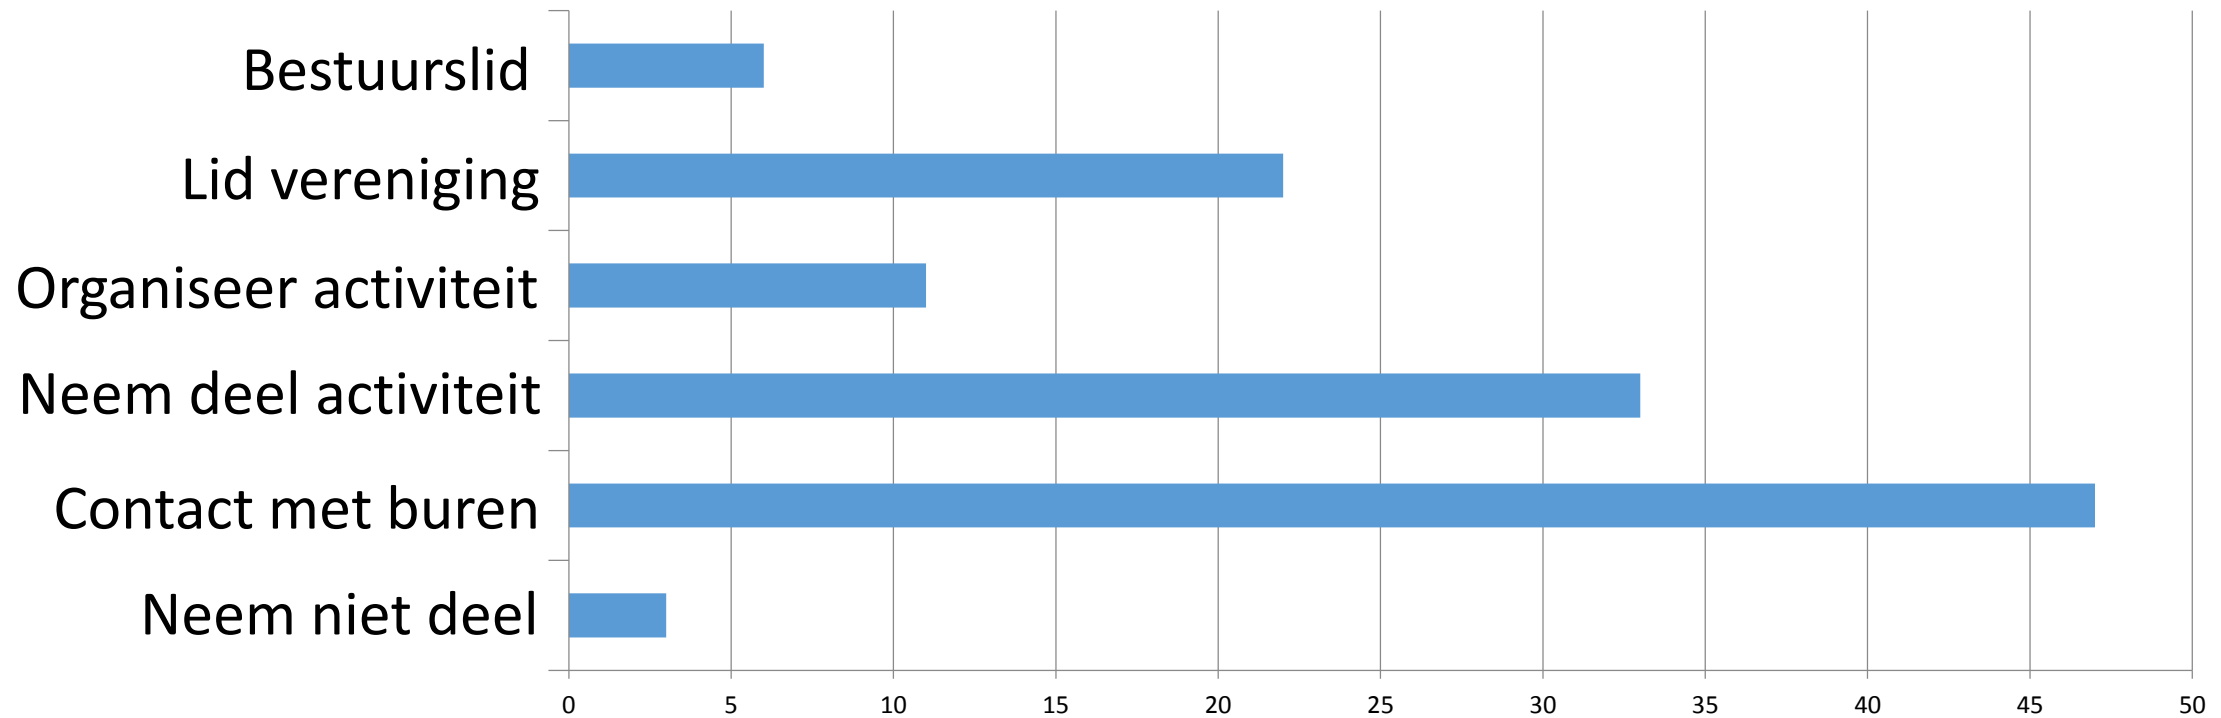

Leeftijdsgroep	Per groep	Waardering
Jonger dan 20 jaar	3%	4,5
20 - 35 jaar	10%	4,2
35 - 50 jaar	27%	4,2
50 - 65 jaar	40%	4,2
Ouder dan 65 jaar	19%	4,5
Totaal	100%	4,2

62 respondenten

Heelwegse regio's	Per regio	Waardering
Heelweg-Oost	19%	4,1
Heelweg-West	24%	4,4
Net over de grens van de Heelweg...	8%	4,0
Noord West van de Twente route	18%	4,3
Zuid Oost van de Twente route	31%	4,3
Totaal	100%	4,2

Bewonersenquête

Op de Heelweg	Per groep	Waardering
Ik ben geboren en getogen	21%	4,0
Ik woon hier tussen de 0 en 10 jaar	27%	4,3
Ik woon hier meer dan 10 jaar	52%	4,3
Totaal	100%	4,2

Heelweg-West

Heelweg-Oost

Positief - zwak

Deelname sociale leven

Belangrijkste taken voor HB 2015-2016?

93% wil geïnformeerd worden, maar hoe?