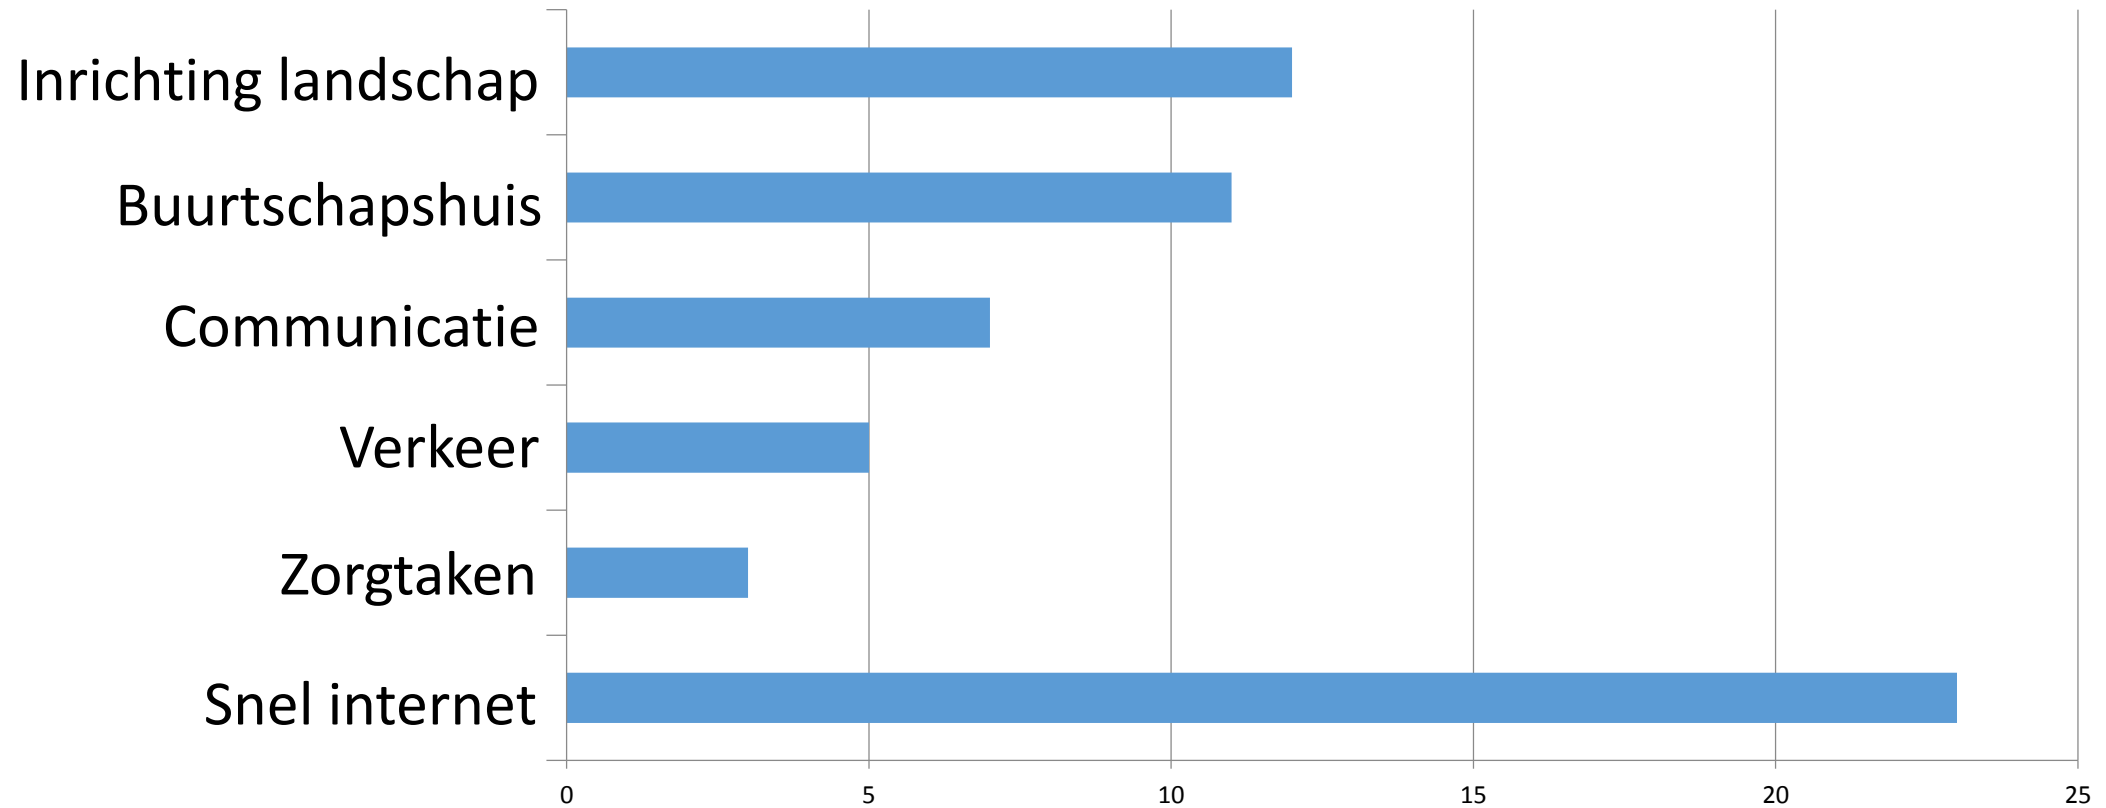

Belangrijkste taken voor HB 2015-2016?