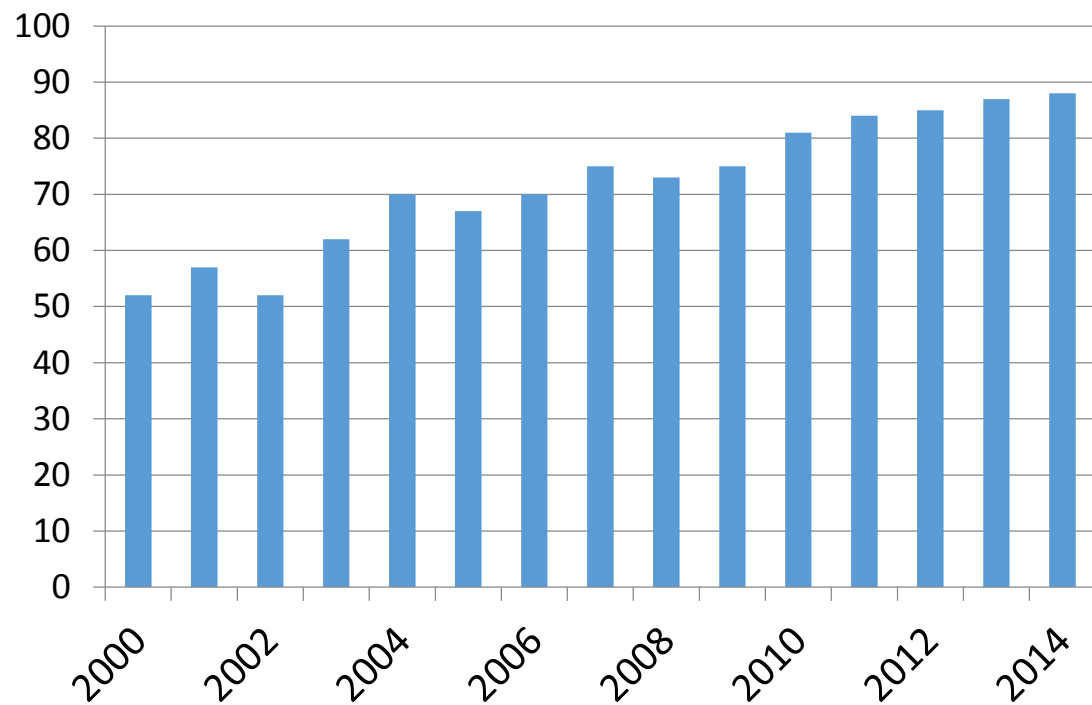

Leerlingen en leden

Leerlingen Pr.Julianaschool per 1 okt.

Ledenverloop Heelwegs Belang

Bevolkingsopbouw

Totaal inwoners: 1026, waarvan 489 vrouwen en 537 mannen

Bewonersenquête

- 62 respondentent
 - circa 7% van de bewoners,
 - circa 16% van de huishoudens
- 29 vrouwen, 33 mannen

Leeftijdsgroep	Per groep	Waardering
Jonger dan 20 jaar	3%	4,5
20 - 35 jaar	10%	4,2
35 - 50 jaar	27%	4,2
50 - 65 jaar	40%	4,2
Ouder dan 65 jaar	19%	4,5
Totaal	100%	4,2

62 respondenten

Heelwegse regio's	Per regio	Waardering
Heelweg-Oost	19%	4,1
Heelweg-West	24%	4,4
Net over de grens van de Heelweg...	8%	4,0
Noord West van de Twente route	18%	4,3
Zuid Oost van de Twente route	31%	4,3
Totaal	100%	4,2

Bewonersenquête

Op de Heelweg	Per groep	Waardering
Ik ben geboren en getogen	21%	4,0
Ik woon hier tussen de 0 en 10 jaar	27%	4,3
Ik woon hier meer dan 10 jaar	52%	4,3
Totaal	100%	4,2

Heelweg-West

Heelweg-Oost