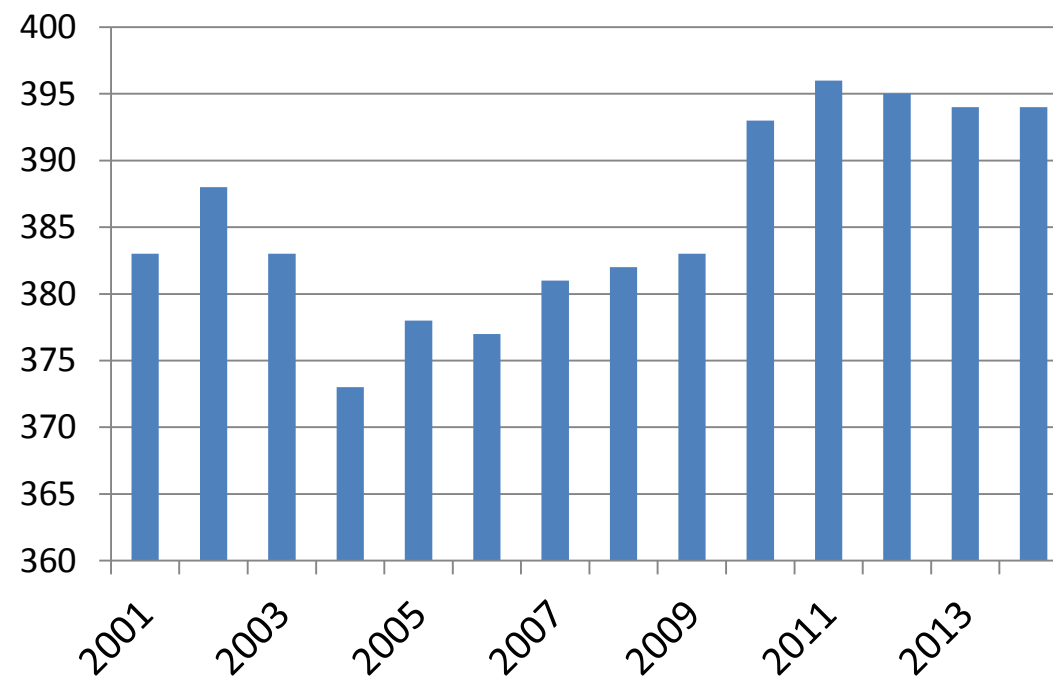

Leerlingen en leden

Leerlingen Pr.Julianaschool per 1 okt.

Ledenverloop Heelwegs Belang

Bevolkingsopbouw

Totaal inwoners: 1026, waarvan 489 vrouwen en 537 mannen

Bewonersenquête

- 62 respondentent
 - circa 7% van de bewoners,
 - circa 16% van de huishoudens
- 29 vrouwen, 33 mannen

Leeftijdsgroep	Per groep	Waardering
Jonger dan 20 jaar	3%	4,5
20 - 35 jaar	10%	4,2
35 - 50 jaar	27%	4,2
50 - 65 jaar	40%	4,2
Ouder dan 65 jaar	19%	4,5
Totaal	100%	4,2

62 respondenten

Heelwegse regio's	Per regio	Waardering
Heelweg-Oost	19%	4,1
Heelweg-West	24%	4,4
Net over de grens van de Heelweg...	8%	4,0
Noord West van de Twente route	18%	4,3
Zuid Oost van de Twente route	31%	4,3
Totaal	100%	4,2

Bewonersenquête

Op de Heelweg	Per groep	Waardering
Ik ben geboren en getogen	21%	4,0
Ik woon hier tussen de 0 en 10 jaar	27%	4,3
Ik woon hier meer dan 10 jaar	52%	4,3
Totaal	100%	4,2

Heelweg-West

Heelweg-Oost